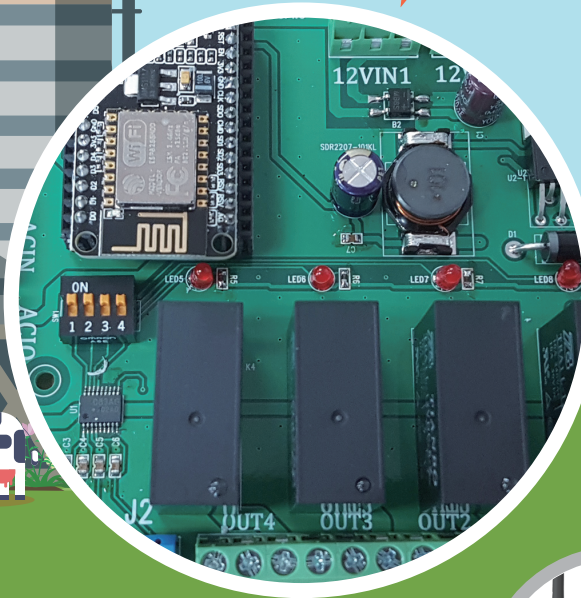

IoT형 스마트팜

축사, 비닐하우스 자동제어 시스템

스마트 관리 시스템

경보 알림 서비스
원격제어

INTERNET

풍향, 풍속, 강우, 일사 센서

축사 자동화

태양광 발전 및 자가발전

스마트폰 기반 제어시스템
적외선 센서 및 온.습도센서 지원
무인 방법 및 상태 알림 서비스
다양한 센서연동 알림 및 제어 기능
RF통신으로 원거리 제어
기본 32포트 다중 릴레이 지원
다양한 시설에 맞는 시스템 확장

CCTV

관정제어

시설 농업 자동화

판매처 :
A/S문의 :